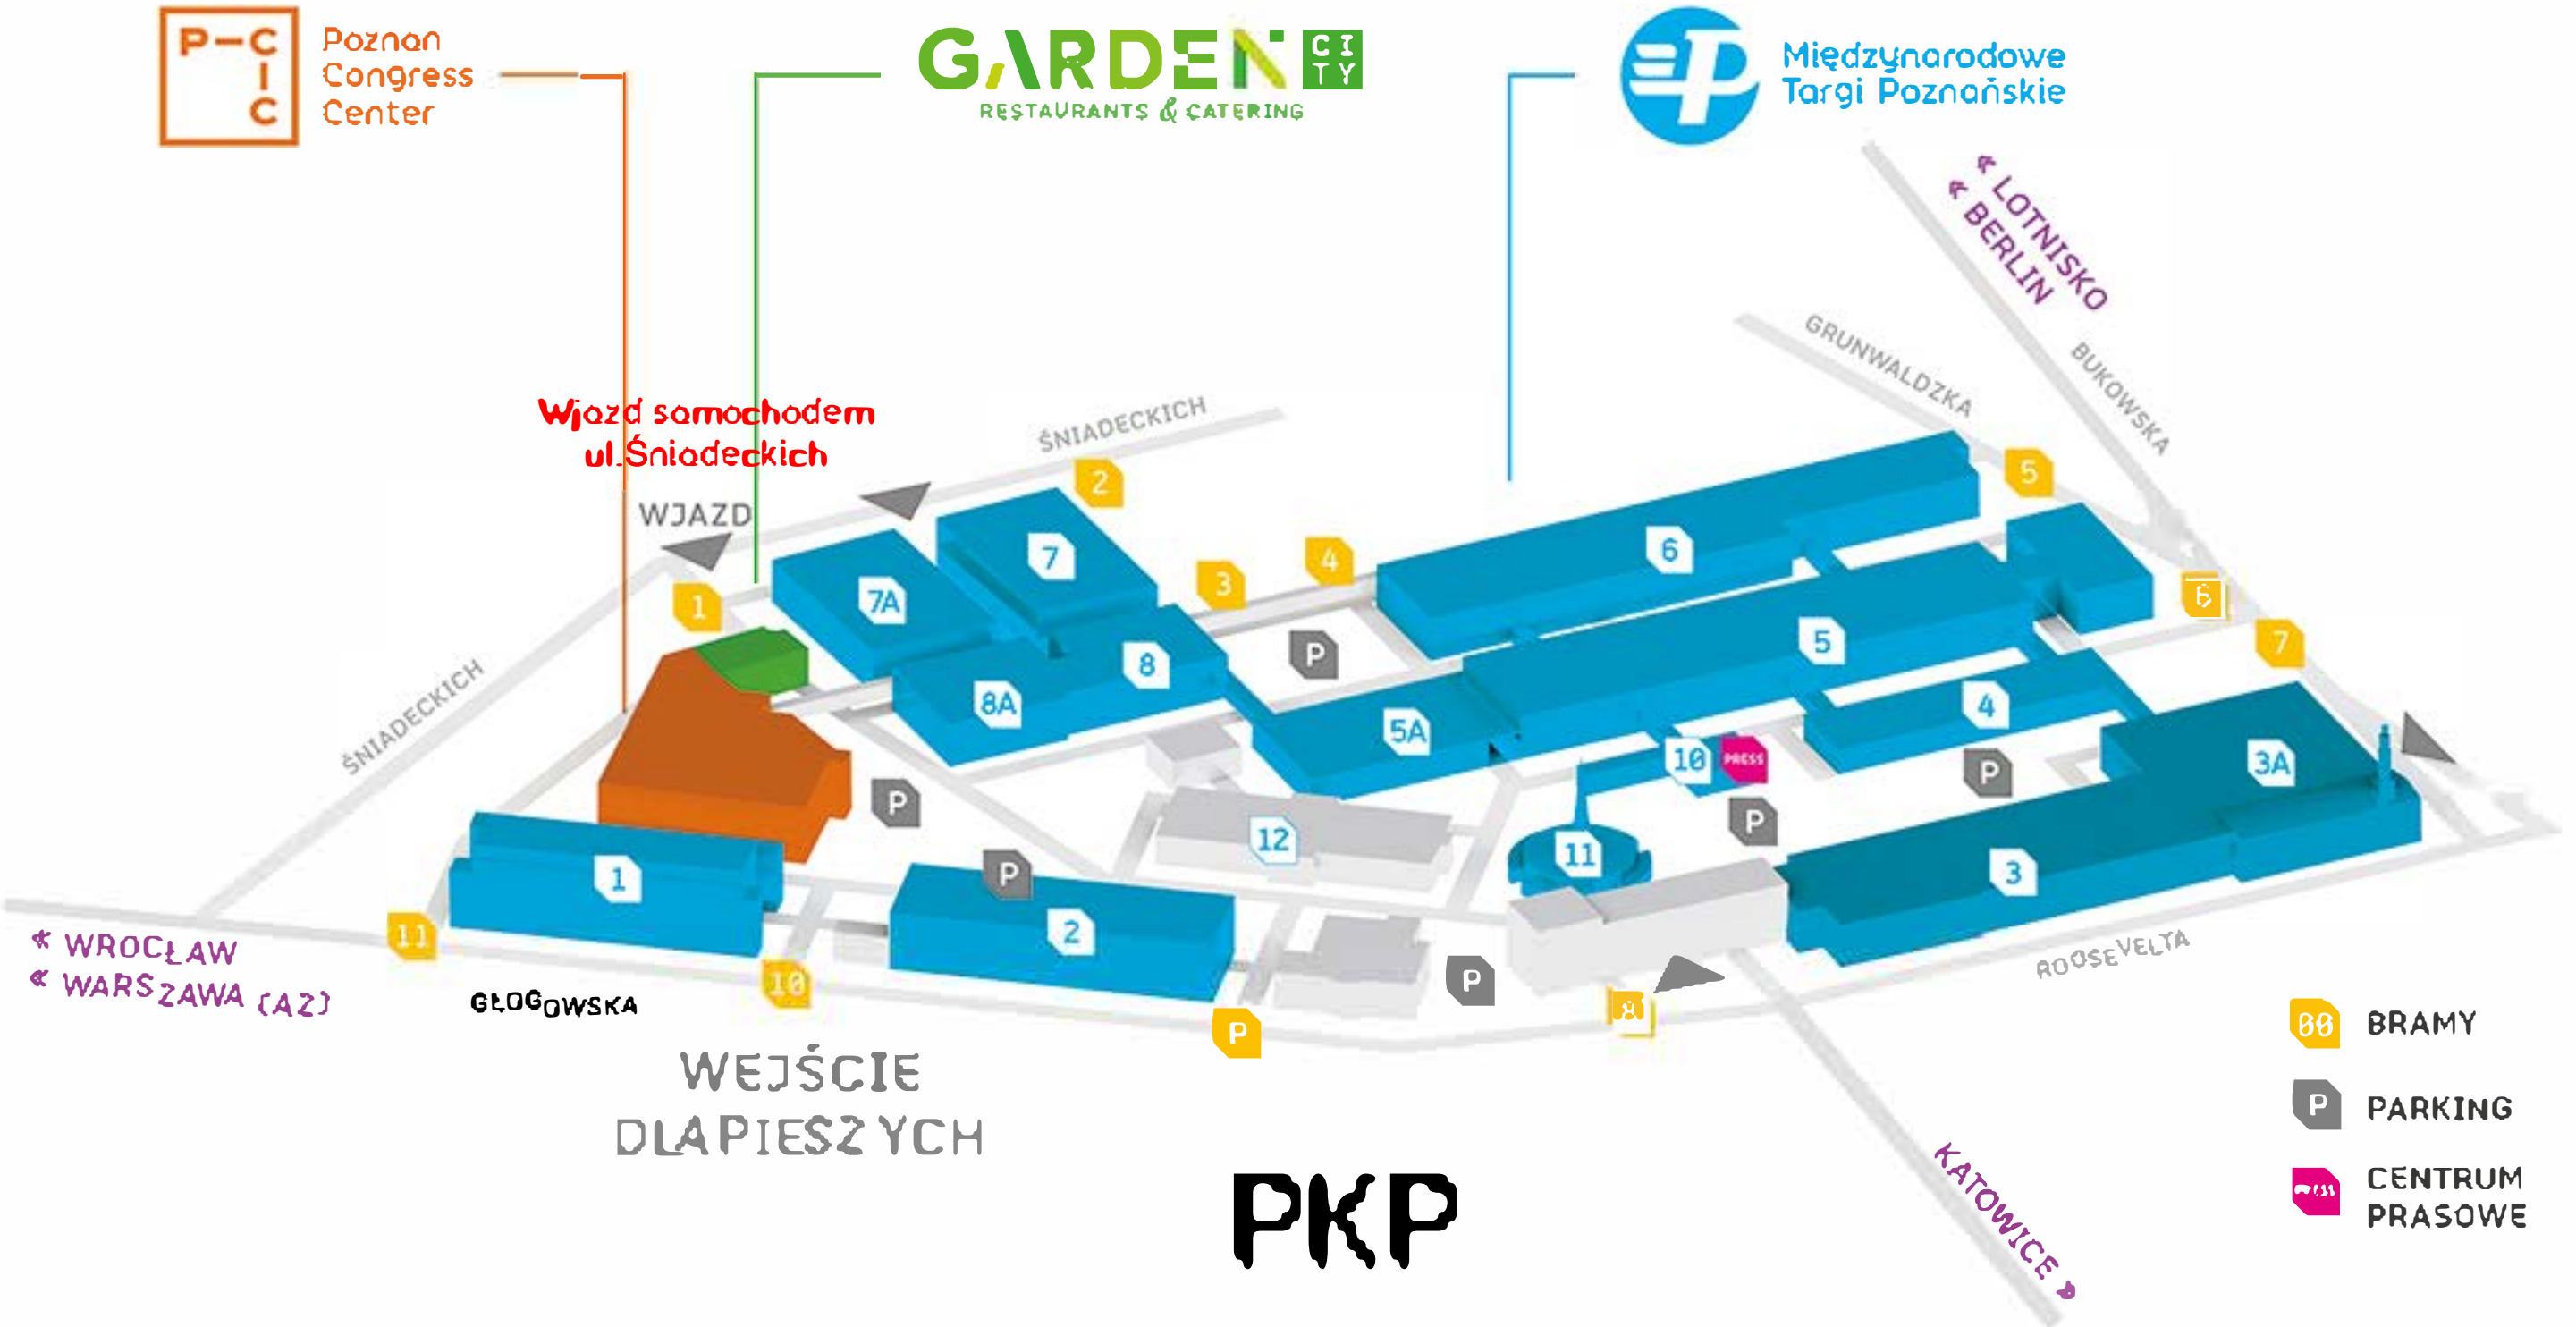

Poznan Congress Center

GARDEN CITY RESTAURANTS & CATERING

Międzynarodowe Targi Poznańskie

Wjazd samochodem ul. Śniadeckich

WJAZD

\* WROCŁAW  
\* WARSZAWA (A2)

GŁOGOWSKA

WEJŚCIE  
DLA PIESZYCH

PKP

KATOWICE

ROOSEVELTA

GRUNWALDZKA

BUKOWSKA

LOTNISKO  
& BERLIN

-  BRAMY
-  PARKING
-  CENTRUM PRASOWE